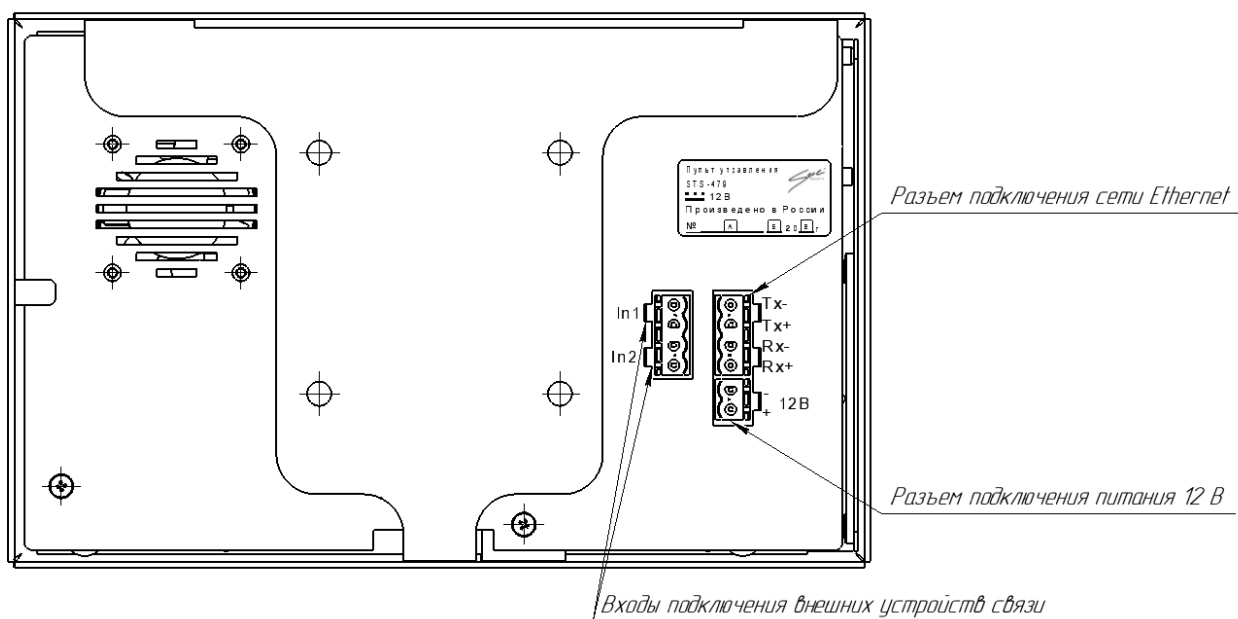

ПОДКЛЮЧЕНИЕ

Настройки по умолчанию:

IP-адрес	172.16.16.29
Логин / Пароль	admin / admin

Разработано и произведено в России

+7 (8652) 52-44-44
www.stilsoft.ru