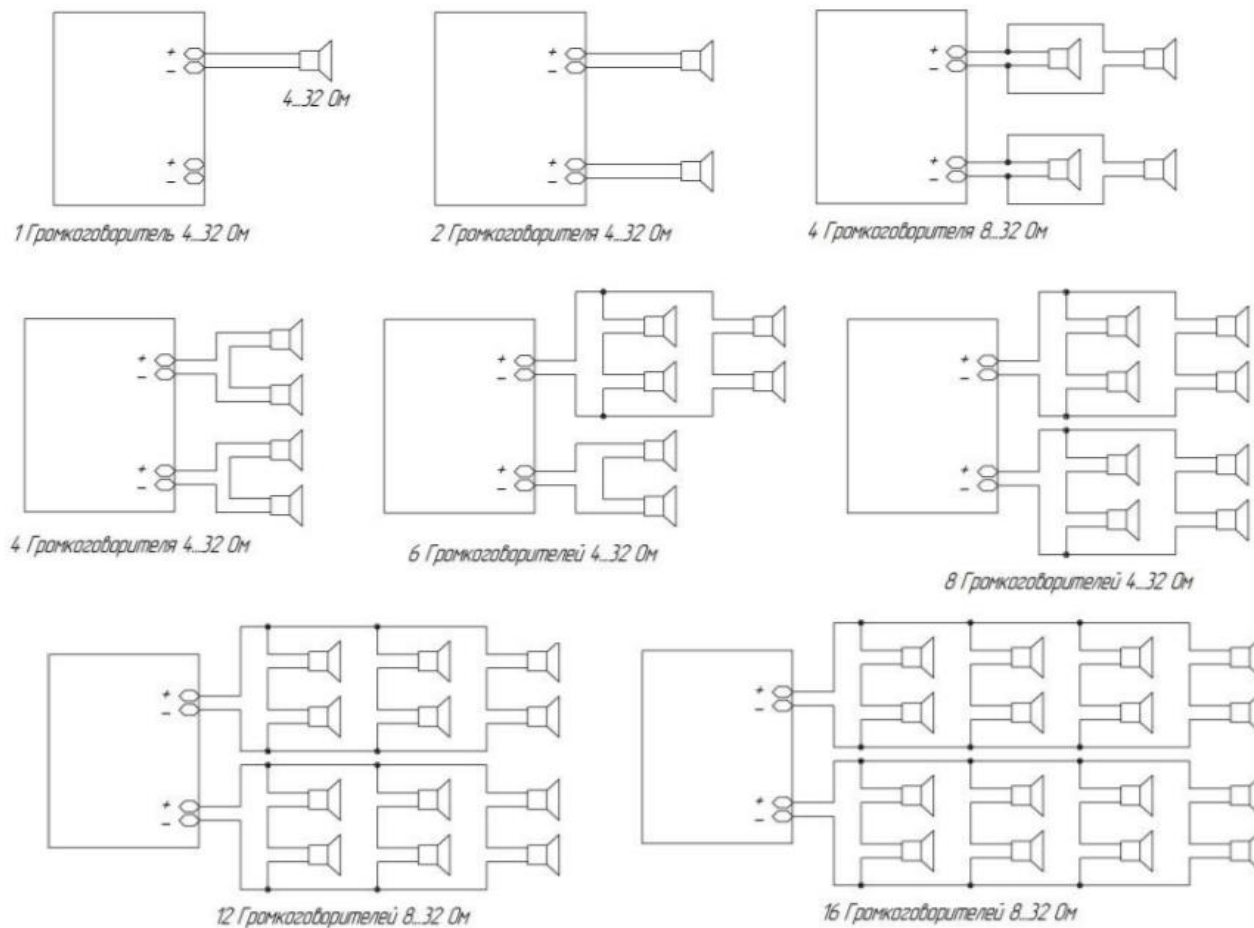

Подключение громкоговорителей