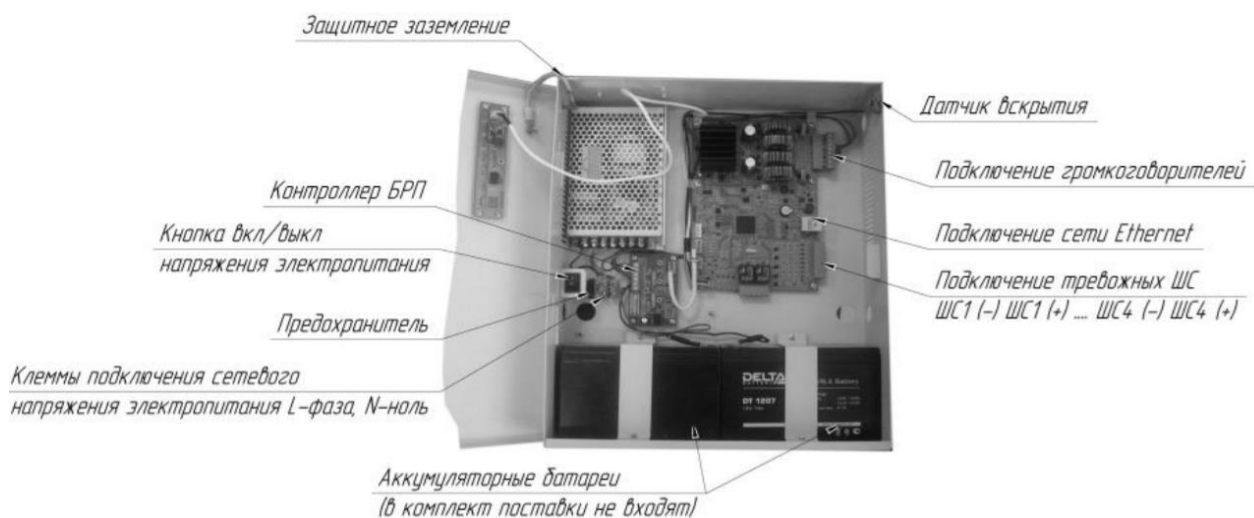

Наименование параметра	Значение
Мощность встроенного блока питания, Вт	100
Максимальное время работы в автономном режиме, не менее, ч	24 1
– в дежурном режиме – в режиме оповещения	
Диапазон рабочих температур, °С	от +5 до +50
Габаритные размеры, не более, мм	370x320x100
Масса, не более, кг	4

ПОДКЛЮЧЕНИЕ

Подключение трансляционного аудиоусилителя STS-301U