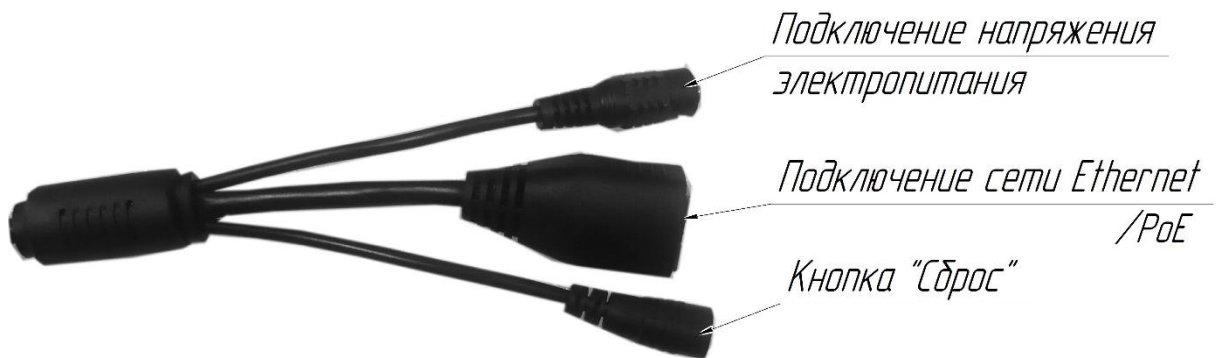

Наименование параметра	Значение
Сжатие изображения	H.265/H.264/MJPEG
Поддерживаемые сетевые протоколы	IPv4/IPv6, TCP/UDP, HTTP, PPPoE, FTP, UPNP, DDNS, SMTP, SNMP, RTSP, ONVIF
Управление	Веб-интерфейс, StilVL
Сетевой интерфейс	1 RJ45 10M/100M Ethernet-порт
Напряжение электропитания постоянного тока, В	12, PoE (802.3af)
Максимальная потребляемая мощность, не более, Вт	9
Диапазон рабочих температур, °C	от -40 до +50
Габаритные размеры, мм	Ø91x330x91
Масса, не более, кг	1,2

ПОДКЛЮЧЕНИЕ

Настройки по умолчанию:

IP-адрес	172.16.16.200
Маска подсети	255.255.255.0
Логин	admin
Пароль	admin

Разработано и произведено в России

+7 (8652) 52-44-44
www.stilsoft.ru